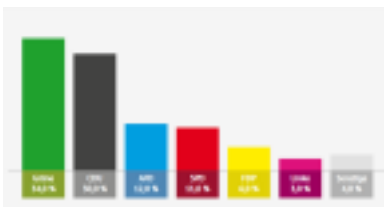

Landtagswahlen 2021

FAQs zur Wahl (/faq-landtagswahl)

Häufig gestellte Fragen zur Landtagswahl – zum Wahlrecht, Wahlverfahren und Wahlsystem, zu den Kandidierenden und deren Aufstellung, zum Wahlkampf, zum Landtag und vieles mehr...
weiter (/faq-landtagswahl)

Terminkalender (/termine)

Wann werden Wahlzettel verschickt? Wann Wahlvorschläge veröffentlicht?
Eine Übersicht (/termine)

Angebote der LpB (/angebote-landtagswahl)

Hier finden Sie Infomaterial, Publikationen und Veranstaltungen rund um die Landtagswahl 2021
weiter (/angebote-landtagswahl)